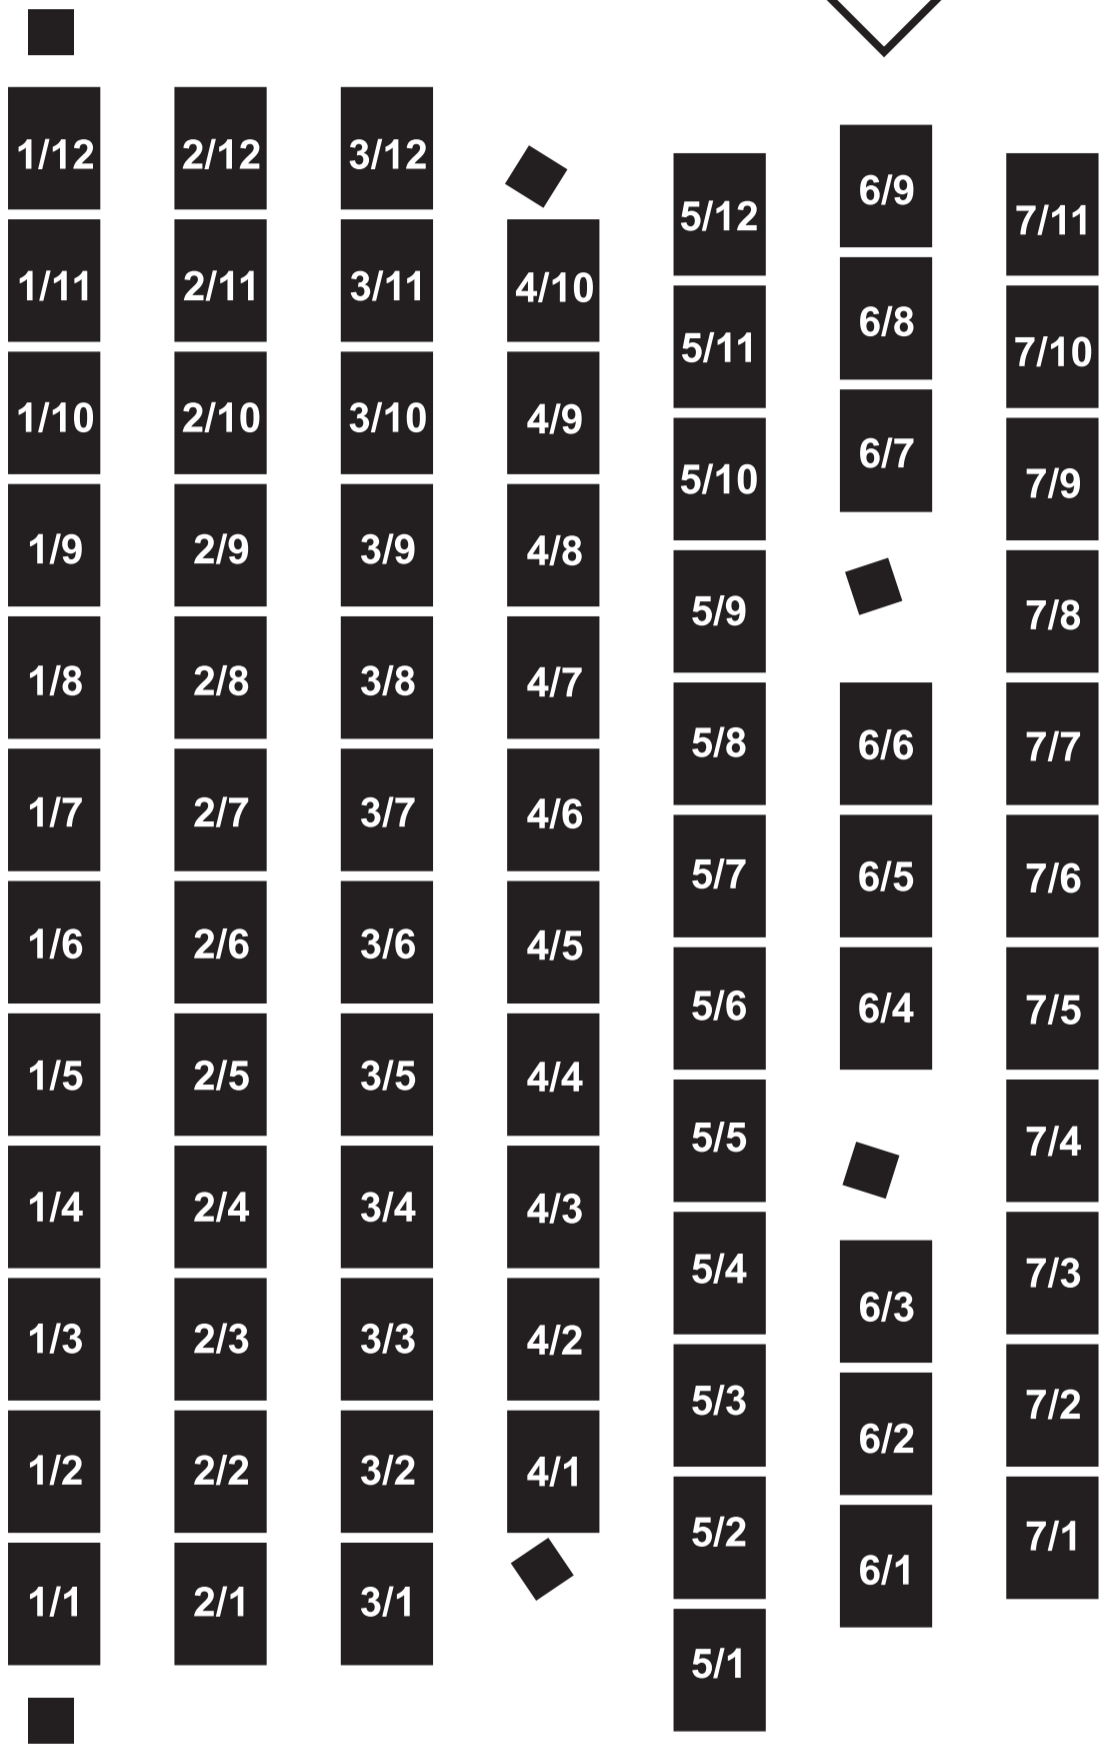

EXIT

PARTER PRAVÁ  
PARTERRE RIGHT

PARTER LEVÁ  
PARTERRE LEFT

EXIT

EXIT

SCÉNA / STAGE

PARTER

ZÁMEK VALTICE

PARTERRE